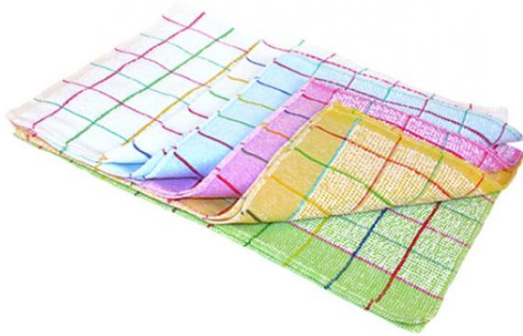

Serpillères LAMATEX

## Serpillère coton bouclette 60x100cm

Ref. 450101

Serpillère bouclettes 60x100 cm, recommandée pour éponger ou laver.  
Tissu plus léger apportant souplesse et confort : facile à essorer qui  
permettent de passer dans les moindres recoins tels que les joints.

- Sur tous types de sols pour le lavage ou le rinçage
- S'utilise avec un lave pont, une raclette ou racloir

- Tissées en fils à fibres recyclées avec plus de 60% de coton
- Deux côtés bouclés permettant de gratter dans les moindres recoins
- Lavable en machine à 90°C (selon utilisation)
- 60x100cm
- 360gr/m<sup>2</sup>
- couleur blanche