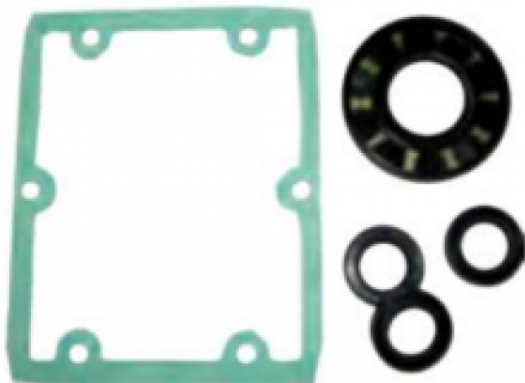

Pièces détachées pour pompes IDROBASE

Kit 1872 joints huile pompe XT

Ref. 510228

Kit joints huile pompe Annovi Reverberi série 132.

Ce kit de joints huile se monte sur pompe XT, HPE.

Données techniques

Nbr pièces dans le kit	6x1
------------------------	------------