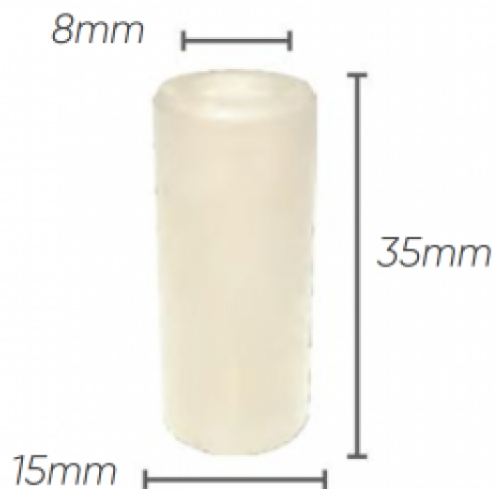

*Pièces détachées pour pompes IDROBASE*

## Kit 2739 pistons diam 15 pompe XM

Ref. AR-2739

Kit pistons pompe Annovi Reverberi série 178.

Ce kit de pistons se monte sur pompe XM, RC.