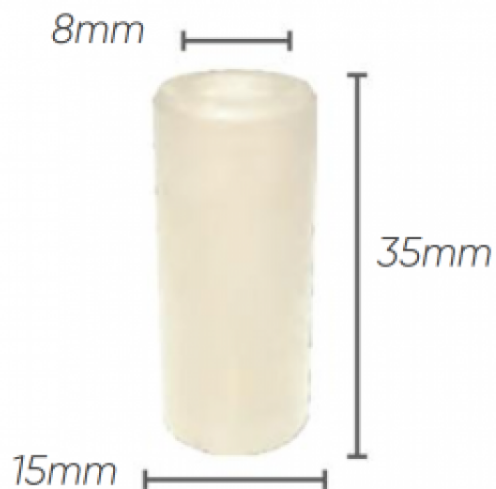

Pièces détachées pour pompes IDROBASE

Kit 2739 pistons diam 15 pompe XM

Ref. AR-2739

Kit pistons pompe Annovi Reverberi série 322.

Ce kit de pistons se monte sur pompe XM, RC.

Données techniques

Nbr pièces dans le kit	1x3
------------------------	-----