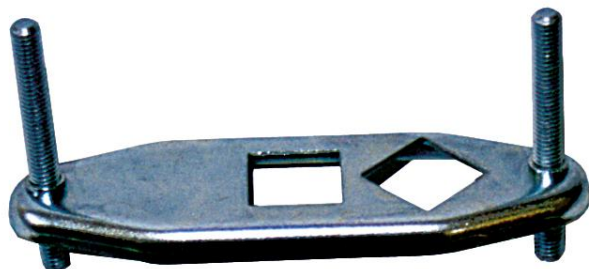

Accessoires pompes ANNOVI REVERBERI

## Etrier fixation manomètre ABS 300 bars diam 50 G 1/4M postérieur NHP

Ref. ID-WK1184890

Cet étrier peut servir pour tous types de manomètres avec fixation postérieure.

### Données techniques

Type de matière		Acier galvanisé
Diamètre extérieur	Millimètres (mm)	50