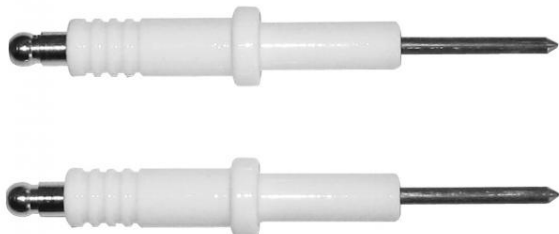

## Electrode brûleur chaudière NHP Annovi

Ref. AR-3520700

Ce type d'électrode se monte sur les NHP Annovi.

### Données techniques

Nbr pièces dans le kit		<b>2</b>
Type de matière		<b>Céramique, acier</b>
Dimension, longueur	<i>Millimètres (mm)</i>	<b>90</b>
Diamètre extérieur	<i>Millimètres (mm)</i>	<b>88</b>