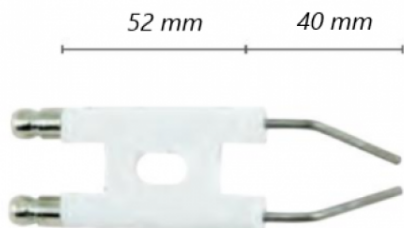

Chaudières ANNOVI REVERBERI

Electrode brûleur chaudière NHP Annovi

Ref. 510214

Ce type d'électrode se monte sur les NHP Annovi.

Electrode double pour chaudière NHP
Annovi type 3550 & 4550

Données techniques

Nbr pièces dans le kit	1
Type de matière	Céramique, acier
Dimension, longueur	Millimètres (mm) 92