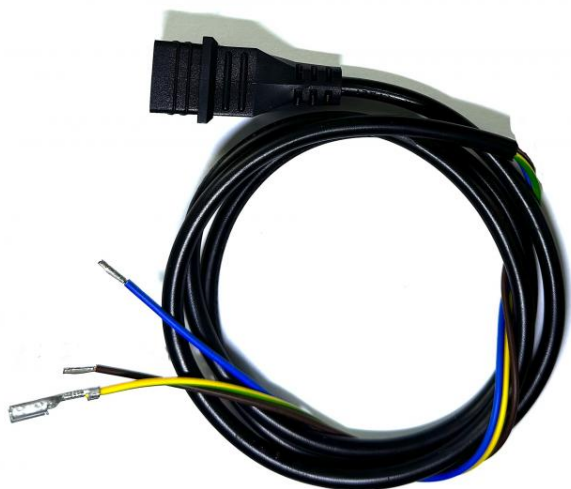

Chaudières ANNOVI REVERBERI

Câble alimentation bobine électrovanne DANFOS long 1100mm

Ref. AR-3524160

Câble alimentation bobine électrovanne pompe à gasoil NHP Annovi et IPC

Données techniques

Type de matière		Caoutchouc, cuivre
Voltage		24
Fréquence	<i>Hertz (Hz)</i>	50/60
Poids	<i>Kilogrammes (Kg)</i>	0.075
Dimension, longueur	<i>Millimètres (mm)</i>	1100
Diamètre extérieur	<i>Millimètres (mm)</i>	70