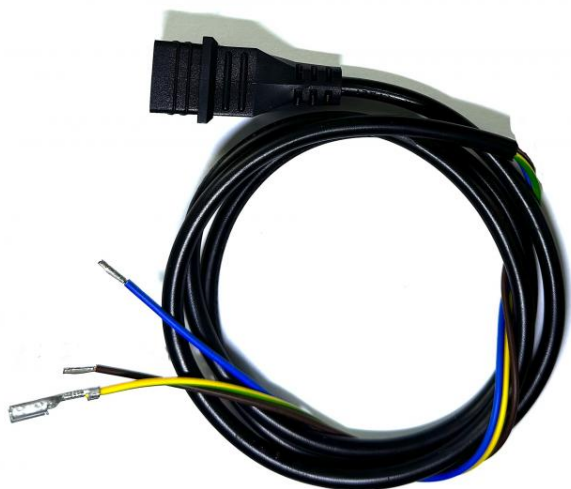

Chaudières ANNOVI REVERBERI

Câble alimentation bobine électrovanne SUNTEC long 1300mm

Ref. 510224

Câble alimentation bobine électrovanne pompe à gasoil NHP Annovi et Alberti

Données techniques

Type de matière		Caoutchouc, cuivre
Voltage		220
Fréquence	<i>Hertz (Hz)</i>	50/60
Poids	<i>Kilogrammes (Kg)</i>	0.11
Dimension, longueur	<i>Millimètres (mm)</i>	1300
Diamètre extérieur	<i>Millimètres (mm)</i>	70