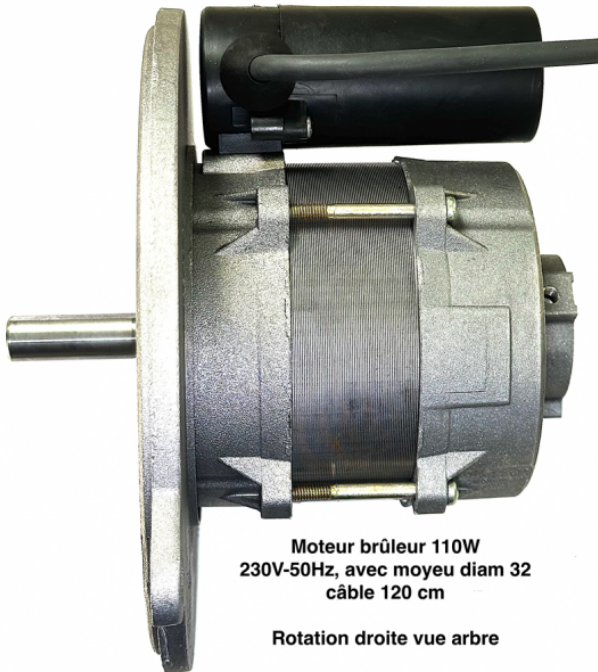

Chaudières ANNOVI REVERBERI

Moteur brûleur+flange 220V 110w rotation droite (vue arbre)

Ref. AR-3163490

Ce type de moteur de brûleur peut être monté sur plusieurs types de matériels.

Moteur brûleur 110W
230V-50Hz, avec moyeu diam 32
câble 120 cm

Rotation droite vue arbre

Données techniques

Sortie arbre vue de face		Droite
Version arbre		Mâle
Type de matière		Aluminium, acier, cuivre
Voltage		220
Fréquence	<i>Hertz (Hz)</i>	50
Puissance maxi	<i>Watt (w)</i>	110
Poids	<i>Kilogrammes (Kg)</i>	2.6
Dimension, longueur	<i>Millimètres (mm)</i>	145
Dimension, largeur	<i>Millimètres (mm)</i>	205